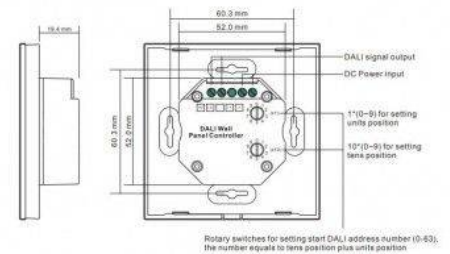

## DALI TOUCH Touch-Schalter 12-24V-DC (4 Zonen)

### Ref. SR-2300TS-DIM-EU

Der SR-2300TS-DIM ist ein Tastschalter mit DALI Ausgang zum Dimmen und Schalten von 4 Lichtzonen. Das Touchpanel aus hochbelastbarem Hartglas bietet sanftes Dimmen und flimmerfreie Schaltfunktionen. Der LED-Dimmer ist einfach zu installieren und kompatibel mit verschiedenen 12-24V-DC DALI Produkten. Der LED-Dimmer ist einfach zu installieren und kompatibel mit verschiedenen 12-24V-DC DALI Produkten. Steuert bis zu 4 Zonen mit 3 anpassbaren gespeicherten Szenen für jede Zone. Steuert verschiedene Arten von LED-Beleuchtung. Statusanzeige der LED-Leuchten auf dem Bedienfeld.