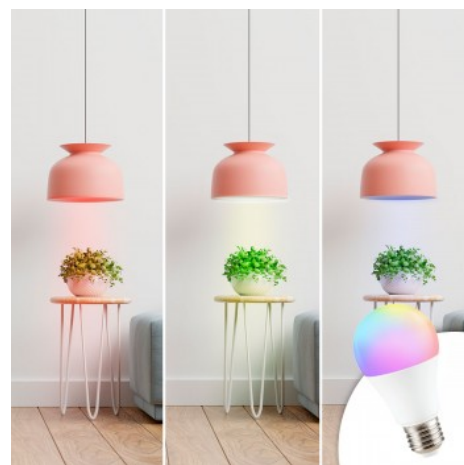

Wi-Fi Smart LED-Lampe E27 - RGB + CCT - 9W

Ref. BW1-E27A60-RGBCCT

WiFi Smart Lampe RGBWW 9W, E27 Fassung. Diese Smart Lampe kann über 16 Millionen Farben erzeugen. Wähle die Farbe, die am besten zu deinem Zuhause passt. Durch Sprachsteuerung oder direkt aus deinem Smartphone mit der Tuya App, herunterladbar über den QR-Code auf der Box. Kompatibel mit Alexa, Google Home, Echo, Echo Dot.

Produktdaten

Farbton	RGB, CCT
Lumen (Lm)	806
Öffnungswinkel (°)	220
Dimmbar	Ja
Leistung (W)	9
Nennspannung (V)	220 - 240 V AC
Frequenz (Hz)	50 - 60
Treiber	Interno
Sockel	E27
Abmessungen (mm) LxIxh	Ø60x120
Material	Plastik
Diffusormaterial	Polycarbonat
Außenanwendung	Ja, in wasserdichten Lampen
Temperaturbereich	-20°C ~ +40°C
Lebensdauer (h)	25000
Energieeffizienzklasse	F (2021)
Prüfzeichen	CE, ROHS
Garantie	Laut gesetzlicher Gewährleistung: 2 Jahre