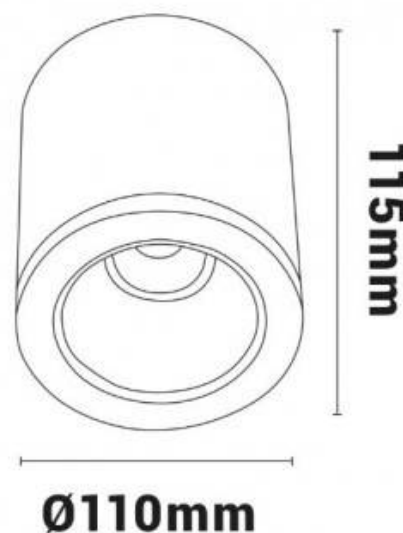

## CCT "GESS" Deckenleuchte COB 25W IP54

### Ref. L6003

Zylindrische Form LED CCT Deckenanbauleuchte. Leistung von 25W. Ideal für Flure, Geschäfte, Schaufenster, Hotels und Badezimmer. Deckenleuchten mit leistungsstarken COB-LEDs, die einen intensiven Lichtstrahl mit maximaler Effizienz und hoher Lichtstärke (2500 Lumen) erzeugen. Einfacher Einbau in jede Art von Decke. Mit CCT-System, um die Temperatur mit einem einzigen Knopfwechsel zwischen (2700K;4000K;6000K) zu regulieren. Abmessungen: Ø110x115mm>

### Produktdaten

Farbton	Kaltweiß, Neutralweiß, Warmweiß
Kelvin (K)	6000, 4000, 2700
Lumen (Lm)	
CRI	90-95
Öffnungswinkel (°)	
UGR	Nein
LED Typ	COB
Dimmbar	Nein
Leistung (W)	25
Nennspannung (V)	220-240-V-AC
Frequenz (Hz)	50 - 60
Treiber	Interno
Bewegungsmelder	Nein
IP	IP54
Temperaturbereich	-20°C ~ +40°C
Einsatzhäufigkeit	stetig
Energieeffizienzklasse	A+ (2021)
Prüfzeichen	CE, ROHS