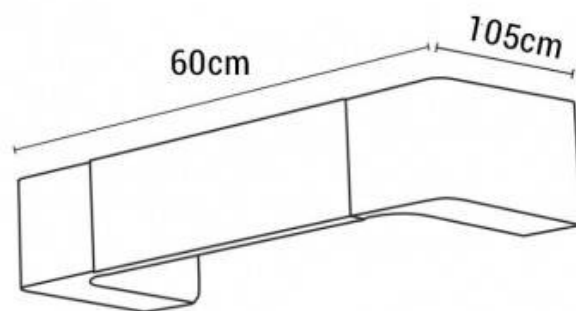

Wandleuchte LED "ETSO-600" 12W

Ref. LN1576

Moderne Wandleuchten mit "UP&DOWN" LED Beleuchtung nach oben und unten. Entworfen aus Aluminium mit verschiedenen hochwertigen Oberflächenbehandlungen. Wandleuchte ideal für Flure, Wohnräume, Restaurants, Hotels, Cafés usw. Die Wandleuchte "Etso-600" ist 600 mm lang und 105 mm breit. Die LED-Wandleuchte projiziert warmes, 3000°K warmes Licht an die Wand, das einen angenehmen Effekt erzeugt. Entwickelt mit SMD2835 Chip mit einer Leistung von 12W und einer hohen Lichtstärke von 934 Lumen. Optimale Farbwiedergabe (CRI>85). Mit allen notwendigen Elementen für eine einfache Installation an der Wand eines jeden Innenraums.

Produktdaten

Farbton	Warmweiß
Kelvin (K)	3000
Lumen (Lm)	934
CRI	85-90
LED Typ	SMD 2835
Dimmbar	Nein
Leistung (W)	
Nennspannung (V)	220-240V-AC
Frequenz (Hz)	50 - 60
Treiber	Interno
Bewegungsmelder	Nein
Material	Aluminium
Energieeffizienzklasse	A+ (2021)
Prüfzeichen	CE, ROHS
Garantie	Laut gesetzlicher Gewährleistung: 2 Jahre
Stil	minimalistisch