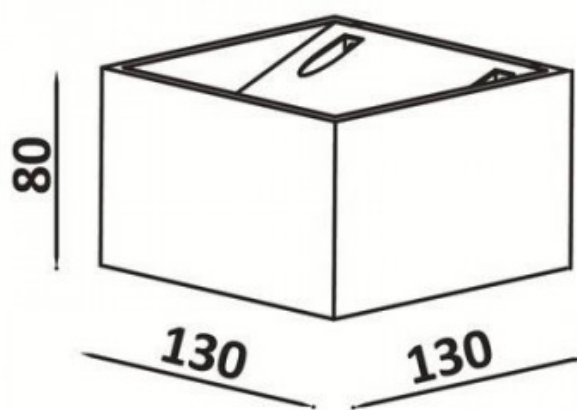

Produktdaten

Farbton	Blanco cálido
Kelvin (K)	3000
Lumen (Lm)	608
CRI	85-90
LED Typ	COB
Dimmbar	No
Leistung (W)	10
Nennspannung (V)	220-240V-AC
Frequenz (Hz)	50 - 60
Treiber	Interno
Bewegungsmelder	No
Material	Aluminio
Außenanwendung	No
Prüfzeichen	CE
Garantie	Según garantía legal: 3 años
Stil	Minimalista