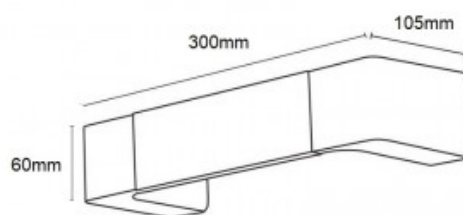

## Up-Down LED-Wandleuchte „Etso“ - 6W - 3000K - 30 cm

### Ref. LN1575

Wandleuchte mit doppelseitigem Lichtaustritt aus hochwertigem Aluminium. Sie bietet ein elegantes und modernes Design, das sich leicht mit verschiedenen Dekorationsstilen kombinieren lässt. Die Leuchte verfügt über ein integriertes 6W LED-Leuchtmittel, das eine doppelseitige Ausleuchtung in Warmweiß (3000K) erzielt. Dieses moderne Beleuchtungsstück ist ideal, um jedem Innenraum einen Hauch von Stil zu verleihen und dekorativ und gemütlich zu beleuchten. Erhältlich in Schwarz und Weiß.

### Produktdaten

Farbton	Warmweiß
Kelvin (K)	3000
CRI	85-90
LED Typ	SMD 2835
Dimmbar	Nein
Leistung (W)	6
Nennspannung (V)	220 - 240 V AC
Frequenz (Hz)	50 - 60
Treiber	Interno
Bewegungsmelder	Nein
Material	Aluminium
Außenanwendung	Nein
Prüfzeichen	CE, ROHS
Garantie	Laut gesetzlicher Gewährleistung: 2 Jahre
Stil	minimalistisch, skandinavisch