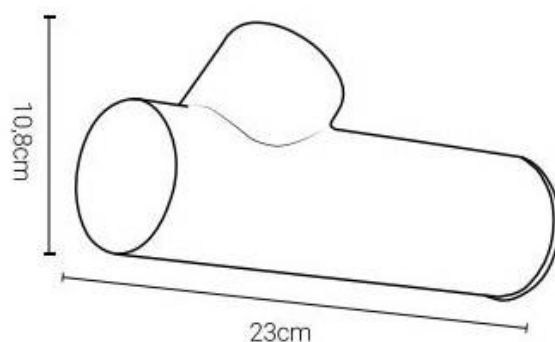

Wandleuchte LED "KOLO" 6W COB

Ref. LN1574

Wandleuchte für Innenräume modern. Hergestellt aus hochwertigem Aluminium in verschiedenen Ausführungen. Elegantes und modernes Design, das sich an jeden Raum anpassen lässt. Hocheffizienter COB-LED-Chip, mit 6 W Leistung und 570 Lumen. Warme Farbtemperatur von 3000°K, bietet eine angenehme Atmosphäre. Ideale Wandleuchte. Ideale LED-Wandleuchte, ausschließlich für Innenräume, ideal für Flure, Esszimmer, Wohnzimmer, Restaurants, Hotels, Cafés, etc. Sie können die Wandleuchte in die Richtung platzieren, in die Sie das Licht lenken möchten. Ideale LED-Wandleuchte, ausschließlich für den Innenbereich geeignet. Hohe Farbwiedergabe (CRI>85). Mit allen notwendigen Elementen für eine einfache Installation an der Wand eines jeden Innenraums. Mit Abmessungen von 230x108mm.

Produktdaten

Farbton	Warmweiß
Kelvin (K)	3000
Lumen (Lm)	570
CRI	85-90
LED Typ	COB
Dimmbar	Nein
Leistung (W)	
Nennspannung (V)	220-240V-AC
Frequenz (Hz)	50 - 60
Treiber	Interno
Bewegungsmelder	Nein
Lenkbar	Ja
Material	Aluminium
Außenanwendung	No
Prüfzeichen	CE, ROHS
Garantie	Laut gesetzlicher Gewährleistung: 2 Jahre
Stil	skandinavisch

Produktvarianten

Artikelnummer

Eigenschaften

LN1574-N

Farbe - Schwarz