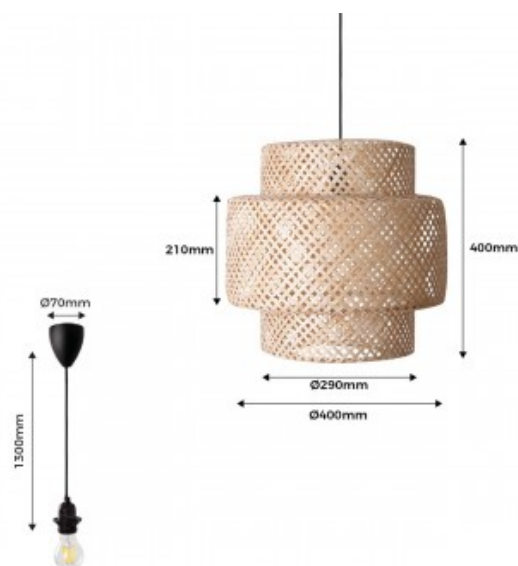

## Pendelleuchte aus Korbgeflecht "ONNA".

### Ref. K176

Hängelampen aus Rattan. Seine Struktur und Zusammensetzung bietet eine angenehme Atmosphäre im Raum, perfekt für die Montage über Wohnzimmermischen, Esszimmern, Küchen, Schlafzimmern, etc. Ideal für Vintage-Dekorationen mit Holzelementen. Nur zur Verwendung in Innenräumen. Innovativer und rustikaler Stil. Enthält eine E27 Lampenfassung mit einer maximalen Leistung von 60W, Glühbirne nicht enthalten. Kabel mit einer Länge von 150 cm, kann durch die Rosette eingestellt werden.

### Produktdaten

|                      |   |
|----------------------|---|
| Nennspannung (V)     | 220 - 240 V AC                            |
| Frequenz (Hz)        | 50 - 60                                   |
| Fassung              | E27                                       |
| Schwenkbar           | Nein                                      |
| Abmessungen (mm) LxH | Ø400x400mm                                |
| Material             | Korbgeflecht                              |
| Außenanwendung       | Nein                                      |
| IP                   | IP20                                      |
| Temperaturbereich    | -20°C ~ +40°C                             |
| Prüfzeichen          | CE, ROHS                                  |
| Garantie             | Laut gesetzlicher Gewährleistung: 2 Jahre |
| Montage              | Pendel                                    |
| Maximalleistung      | 60W                                       |
| Stil                 | Natur                                     |

## Produktvarianten

**Artikelnummer**

**Eigenschaften**

K176-N

Farbe - Schwarz

K176-CU

Farbe - Schnur

K176-B