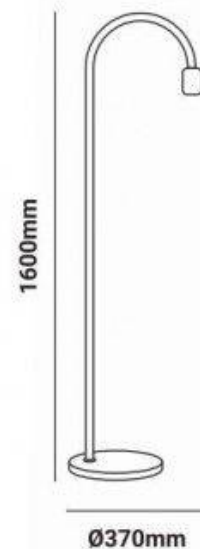

Stehleuchte "FINNA" E27

Ref. LN1315

Stehlampen mit einem minimalistischen und originellen Design. Entworfen aus Aluminium, wahlweise in weißer oder mattschwarzer Ausführung. Mit hochwertigem rutschfestem Sockel. Bodenlampen. Integriert ein halbttransparentes Kabel und einen Schalter mit einer Länge von eineinhalb Metern. Diese Stehlampe hat eine E27-LED-Fassung, die Glühbirne ist nicht im Lieferumfang enthalten. Ideal, um an einer Wand zu platzieren. Ideal, um als dekorative Beleuchtung im Wohnzimmer, Schlafzimmer, in Büros, Hotels, Geschäften, etc. zu platzieren. ****Glühbirne E27 BULB NOT INCLUDED**** Ideal für dekorative Beleuchtung im Wohnzimmer, Schlafzimmer, Büros, Hotels, Geschäfte usw. Max. 60W Glühbirnenfassung: E27 220-240V/AC Ø370x1600mm IP20

Produktdaten

Nennspannung (V)	220-240V/AC
Sockel	E27
Abmessungen (mm) LxIxh	Ø370x1600
Außenanwendung	No
IP	IP20
Prüfzeichen	CE, ROHS
Garantie	Laut gesetzlicher Gewährleistung: 2 Jahre
Maximalleistung	

Produktvarianten

Artikelnummer

Eigenschaften

LN1315-N

Farbe - Schwarz

LN1315-B

Farbe - Weiß