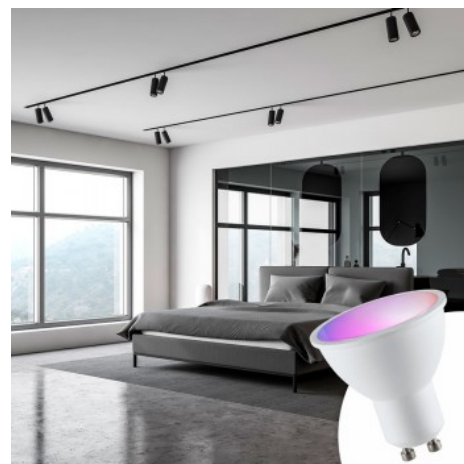

5W
GU10
LED
RGBW

LED GU10 RGBW 5W Glühbirne mit Fernbedienung

Ref. BC1-GU10-RGBW

LED-Lampe GU10 5W RGBW mit Fernbedienung und Farbenwechsel. Die Bedienung ist sehr einfach: Helligkeit, Farbe und Effekte lassen sich mit einer einfachen Fernbedienung einstellen. Die Bedienung ist mit allen anderen RGBW-Lampen kompatibel. Leistung von 5W mit einem Abstrahlwinkel von 100° und 400 Lumen. RGBWW ist die perfekte Lichtquelle für dein Zuhause oder Büro. Als RGBWW kann sie auf zwei Arten verwendet werden: als dekoratives Farblicht oder als normales warmes Licht (3000°K). RGBWW-Lampen sind mit allen anderen RGBW-Lampen kompatibel. Fernbedienung mit Batterie enthalten. 2 Jahre Garantie.

Produktdaten

Farbton	RGB-W
Öffnungswinkel (°)	100
Dimmbar	Ja
Leistung (W)	5
Nennspannung (V)	220 - 240 V AC
Frequenz (Hz)	50 - 60
Treiber	Interno
Sockel	GU10
IP	IP20
Einsatzhäufigkeit	Normal
Lebensdauer (h)	25000
Prüfzeichen	CE, ROHS
Garantie	Laut gesetzlicher Gewährleistung: 2 Jahre