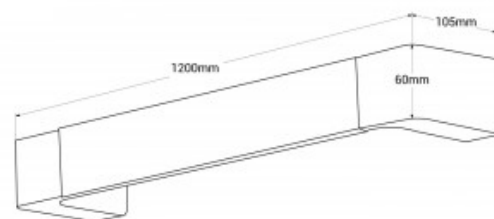

Produktdaten

Farbton	Warmweiß
Kelvin (K)	3000
Lumen (Lm)	1874
CRI	85-90
LED Typ	SMD 2835
Dimmbar	Nein
Leistung (W)	
Nennspannung (V)	220-240V-AC
Frequenz (Hz)	50 - 60
Treiber	Interno
Bewegungsmelder	Nein
Material	Aluminium
Energieeffizienzklasse	A+ (2021)
Prüfzeichen	CE, ROHS
Garantie	Laut gesetzlicher Gewährleistung: 2 Jahre
Stil	minimalistisch, skandinavisch