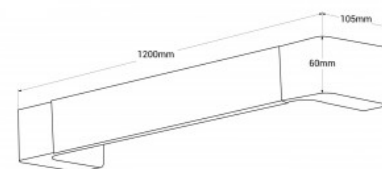

### Ref. LN1577

Wandleuchten mit "UP&DOWN" LED Beleuchtung nach oben und unten. Hergestellt aus hochwertigem Aluminium in verschiedenen Ausführungen, mit viel Liebe zum Detail. Wandleuchte perfekt für Restaurants, Hotels, Flure, Esszimmer, Wohnzimmer, Cafés, etc. Wandleuchte perfekt für Restaurants, Hotels, Flure, Esszimmer, Wohnzimmer, Cafés, etc. .Die Wandleuchte "Etso-1200" ist 1200 mm lang und 105 mm breit. Die LED-Wandleuchte projiziert ein warmes, 3000°K warmes Licht an die Wand und erzeugt so einen angenehmen Effekt für das Auge. Die Wandleuchte "Etso-1200" ist 1200mm lang und 105mm breit. Entworfen mit SMD2835 Chip, einer der besten Chips mit 24W Leistung und einer hohen Lichtstärke von 1874 Lumen. Optimale Farbwiedergabe (CRI>85). Mit allen Elementen für eine einfache Installation an der Wand eines jeden Innenraums.