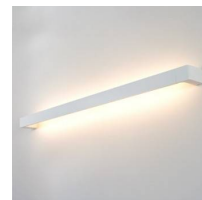

### Ref. LN1577

Wandleuchten mit "UP&DOWN" LED Beleuchtung nach oben und unten. Hergestellt aus hochwertigem Aluminium in verschiedenen Ausführungen, mit viel Liebe zum Detail. Wandleuchte perfekt für Restaurants, Hotels, Flure, Esszimmer, Wohnzimmer, Cafés, etc. Wandleuchte perfekt für Restaurants, Hotels, Flure, Esszimmer, Wohnzimmer, Cafés, etc. .Die Wandleuchte "Etso-1200" ist 1200 mm lang und 105 mm breit. Die LED-Wandleuchte projiziert ein warmes, 3000°K warmes Licht an die Wand und erzeugt so einen angenehmen Effekt für das Auge. Die Wandleuchte "Etso-1200" ist 1200mm lang und 105mm breit. Entworfen mit SMD2835 Chip, einer der besten Chips mit 24W Leistung und einer hohen Lichtstärke von 1874 Lumen. Optimale Farbwiedergabe (CRI>85). Mit allen Elementen für eine einfache Installation an der Wand eines jeden Innenraums.

## Produktvarianten

**Artikelnummer**

**Eigenschaften**

LN1577-B

Farbe - Weiß

LN1577-N

Farbe - Schwarz