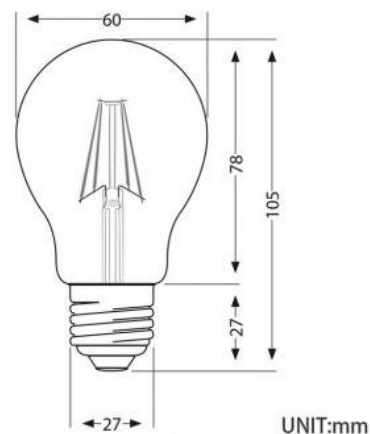

Glühbirne E27 Osram PARATHOM RETROFIT CLASSIC A 7W

Ref. 01351

LED Birne Osram parathom Retrofit classic E27 A60 6,5W NON ADJUSTABLEP CLAS A 60 6,5 W/4000K E27LEDPCLA60D 7W/827 230v Fil E27 FS1 EAN: 4058075439412LEDPCLA60D 7W/840 230v Fil E27 FS1 EAN: 4058075817173Erhältlich in Warmweiß 2700K und Neutralweiß 4000KE27-FassungLeistung 6,5 WLeuchtkraft 806Erhältlich in 2700K und 4000K

Produktdaten

Farbton	Blanco neutro, Blanco cálido
Kelvin (K)	4000K, 2700K
Lumen (Lm)	806
Socket	E27

Produktvarianten

Artikelnummer

Eigenschaften

0961654

Lichtfarbe - Warmweiß 2700K

0817173