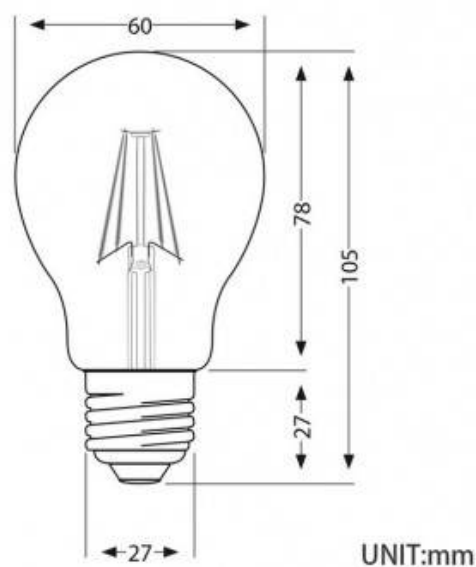

Glühbirne E27 Osram PARATHOM RETROFIT CLASSIC A 7W

Ref. 01351

LED Birne Osram parathom Retrofit classic E27 A60 6,5W NON ADJUSTABLEP CLAS A 60 6,5 W/4000K E27LEDPCLA60D 7W/827 230v Fil E27 FS1 EAN: 4058075439412LEDPCLA60D 7W/840 230v Fil E27 FS1 EAN: 4058075817173Erhältlich in Warmweiß 2700K und Neutralweiß 4000KE27-FassungLeistung 6,5 WLeuchtkraft 806Erhältlich in 2700K und 4000K

Produktdaten

Farbton	Blanco neutro, Blanco cálido
Kelvin (K)	4000K, 2700K
Lumen (Lm)	806
Socket	E27

Produktvarianten

Artikelnummer

Eigenschaften

0961654

Lichtfarbe - Warmweiß 2700K

0817173