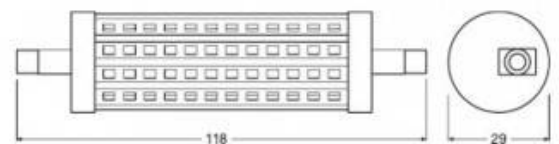

Produktdaten