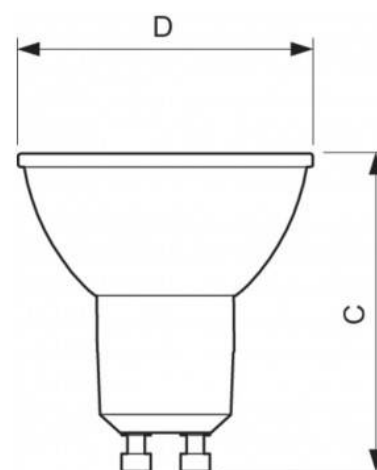

## LED-Glühbirne GU10 7W 60° 670lm - Corepro LEDspot Philips

### Ref. 81333101

7W GU10 LED-Lampe mit einer Lichtstärke von 670 Lumen. Lichtöffnungswinkel von 60 Grad. Nicht dimmbare LED-Lampe mit einer hohen Lichtausbeute von 95lm/W. Philips LED-Glühbirnen aus dem Corepro LEDSpot-Sortiment mit LED-Glühbirnen der Spitzenklasse. Energieeinsparungen von 85 %. Äquivalent zu 90 W herkömmlicher Glühbirnen. Farbwiedergabeindex von 80. Farbtemperatur von 3000°K, ideal für Räume, Restaurants, Hotels, Flure, Hallen, Wohnzimmer, Treppenhäuser, Lobbys, usw....220-240V/ACLeistungsfaktor 0,5Leistungsfaktor 0,53000°KNicht dimmbar