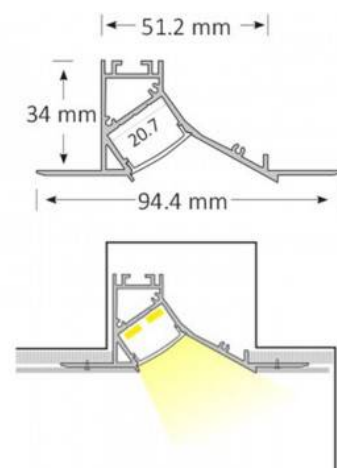

LED-Streifen Profil 94x34 Trimless oben/unten Ecke (2m)

Ref. BPERFALP126

Das Aluminiumprofil, wird in die Decke oder Gipskartonwand eingebaut, leuchtet nach unten und erzeugt ein indirektes Licht an der Wand, kann aber auch nach oben beleuchtet oder an die Wand gestellt werden. Es bietet eine innovative LED-Beleuchtungslösung. Kann in jeder beliebigen Farbe gestrichen werden. Indirektes, blendfreies und gleichmäßiges Licht. Ideal für Wände in Geschäften, Hotels, Supermärkten, Treppenhäusern oder jedem anderen Raum im Haus. Sie zeichnen sich dadurch aus, dass sie an Wänden oder Decken angebracht werden können, ohne dass die Aluminiumrahmen, Nähte oder Kanten sichtbar sind.*Abdeckungen nicht enthalten BTPEC126*94x34mmInnere Breite: 20,7mmLänge: 2mMaterial: AluminiumKann in jeder Farbe gestrichen werdenKann in jeder Farbe gestrichen werdenPasst zu flexiblen oder starren LED-Streifen von <20mm