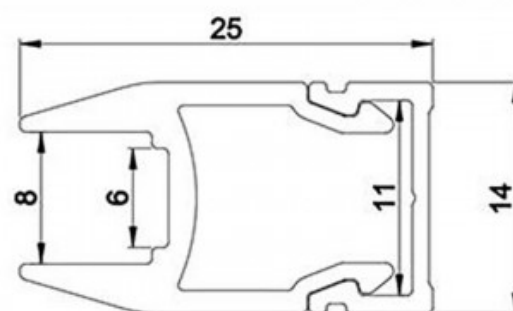

Abdeckung für Aluminiumprofil 25X14mm für LED-Streifen

Ref. BTPALP138

Endkappe für 25x14mm Aluminiumprofil für Glas und Regal, Referenz BPERFALP138, Preis pro Stück. Sie können wählen zwischen:- Deckel MIT LÖCHUNG: Er wird am Anfang des Profils montiert. Sie hat ein Loch, durch das die Installationskabel geführt werden können. - Abdeckung mit Loch: Wird am Anfang des Profils installiert.- Abdeckung OHNE LÜCKE: Sie wird am Ende des Profils angebracht, so dass alles geschlossen ist und die Leiste geschützt ist, ohne scharfe Kanten am Ende des Profils zu hinterlassen.

Produktdaten

Produktvarianten

Artikelnummer

Eigenschaften

BTPALP138-CA

Endkappe - mit Loch

BTPALP138-SA

Endkappe - ohne Loch