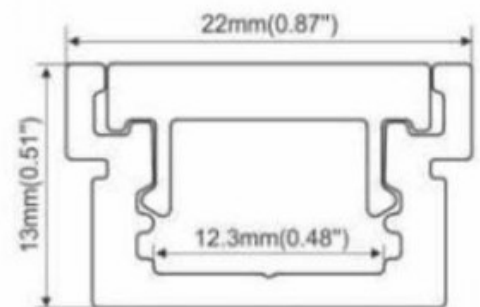

Produktdaten