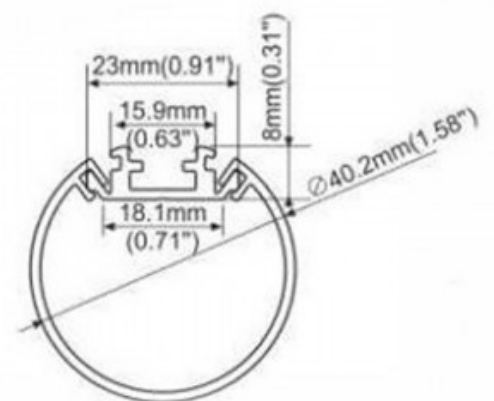

Abdeckung für Aluminiumprofil 23X8mm für LED-Streifen

Ref. BTPT40

Aluminiumabdeckung für 23x8mm Aluminiumprofil für LED Streifen, Referenz BPERFT40. Preis pro Einheit. Sie können wählen zwischen:- Deckel MIT LÖCHUNG: Er wird am Anfang des Profils angebracht. Sie hat ein Loch, durch das die Installationskabel geführt werden können. - Abdeckung mit Loch: Wird am Anfang des Profils installiert.- Abdeckung OHNE LÜCKE: Sie wird am Ende des Profils angebracht, so dass alles geschlossen ist und die Leiste geschützt ist, ohne scharfe Kanten am Ende des Profils zu hinterlassen.

Produktdaten

Produktvarianten

Artikelnummer

Eigenschaften

BTPT40-SA

Endkappe - mit Loch