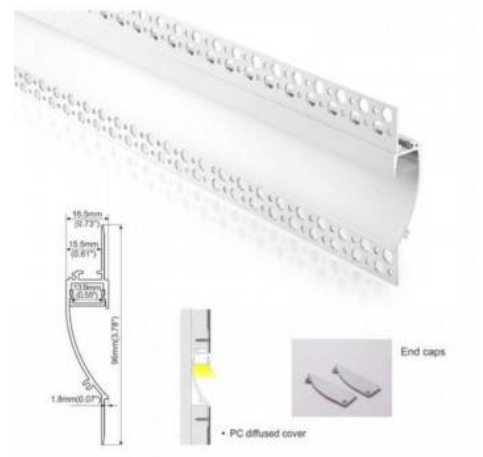

## Abdeckkappen für Aluminiumprofile Gips/Pladur 18,5X15,5

### Ref. BTPEC082

Aluminiumabdeckung mit linkem/rechtem Loch, für Gips/Putzwandintegration Aluminiumprofil 18,5x15,5, Referenz BPERFALP082. Preis pro Einheit.

## Produktvarianten

**Artikelnummer**

**Eigenschaften**

BTPEC082-CA

Endkappe - rechte Seite

BTPEC082-SA

Endkappe - linke Seite