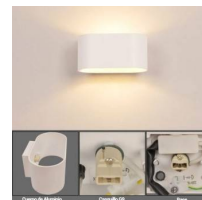

UP and Down" G9 Wandleuchten für den Innenbereich

Ref. LN1551

Wandleuchte mit modernem Design aus hochwertigem Aluminium, mit verschiedenen Oberflächenbehandlungen. Mit LED-Beleuchtung Winkel nach oben und unten. Ausschließlich für den Innenbereich geeignet, ideal für Flure, Esszimmer, Wohnzimmer, Restaurants, Hotels, Bars, Cafés, etc. Abmessungen: 165x80x102mm.**Glühbirne** G9 nicht enthalten220-240V/ACG9Max. Leistung Max 40WIP20165x80x102mm

COMPARACIÓN DEL APLIQUE ENCENDIDO Y APAGADO

ENCENDIDA

APAGADA

Produktdaten

Stil

minimalistisch

Produktvarianten

Artikelnummer

Eigenschaften

LN1551-B

Farbe - Weiß

LN1551-N

Farbe - Schwarz