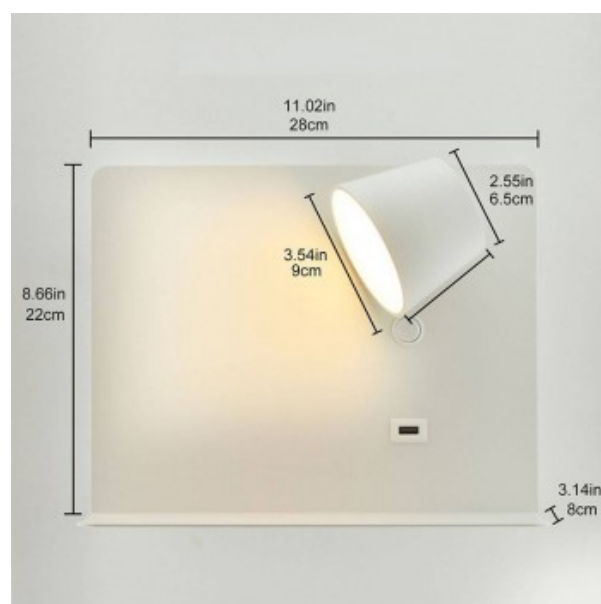

Moderne drehbare Wandleuchte "BASKOP" 6W und USB-Ladestation

Ref. LN1541

Wandleuchte drehbar mit USB-Anschluss und Ablage. Moderne Wandleuchte, mit Schalter und USB-Ladestation. Mit horizontaler, rechteckiger Form und einer kleinen Ablage, um beliebige Gegenstände zu platzieren. Wandleuchte. Der integrierte LED-Strahler, mit einem Drehwinkel von 350 Grad, hat eine Leistung von 6W und eine Lichtstärke von 520 Lumen. Der Abstrahlwinkel dieser Wandleuchten beträgt 120 Grad. Ideal für jeden Innenraum, mit Schutzart IP20, und als Leselampe. Warmer Farbton von 2700°K. Abmessungen: 280x220mm.

Produktdaten

Farbton	Blanco cálido
Kelvin (K)	2700
Öffnungswinkel (°)	120
Frequenz (Hz)	50 - 60
Treiber	Interno
Bewegungsmelder	No
Lenkbar	Sí
Material	Aluminio
Diffusormaterial	Policarbonato
Außenanwendung	No
IP	IP20
Energieeffizienzklasse	A+ (2021)
Prüfzeichen	CE, ROHS
Garantie	Según garantía legal: 3 años

Farbe - Grau