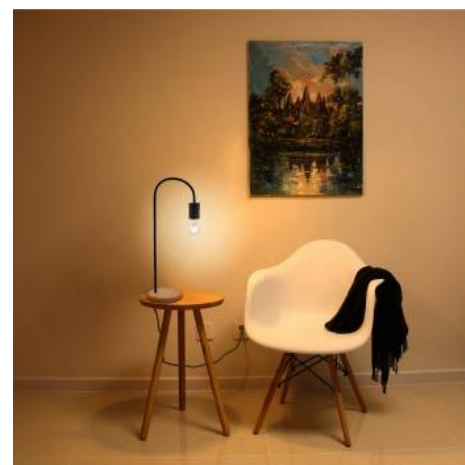

Vintage Tischlampen "FINNA" E27

Ref. LN1311

Tischlampe mit einem Vintage und minimalistischen Design. Aus Aluminium in schwarzer und weißer Ausführung. Mit einem runden Holzsockel und einem Kabel mit Schalter. Diese Tischleuchte hat eine Fassung für E27-Glühbirnen, die Glühbirne ist nicht enthalten. Ideal zum Aufstellen auf einem Nachttisch, Schreibtisch, Flur, etc. Ideal zum Aufstellen auf einem Nachttisch, Schreibtisch, Flur, etc.

Produktdaten

Nennspannung (V)	220-240V/AC
Frequenz (Hz)	50-60Hz
Bewegungsmelder	Nein
Sockel	E27
Lenkbar	Nein
Abmessungen (mm) LxIhx	Ø210x510mm
Material	Aluminium, Holz
Außenanwendung	No
IP	IP20
Temperaturbereich	-20°C ~ +40°C
Einsatzhäufigkeit	Normal
Prüfzeichen	CE, ROHS
Garantie	Laut gesetzlicher Gewährleistung: 2 Jahre
Montage	Oberfläche

Produktvarianten

Artikelnummer

Eigenschaften

LN1311-N

Farbe - Schwarz

LN1311-B

Farbe - Weiß