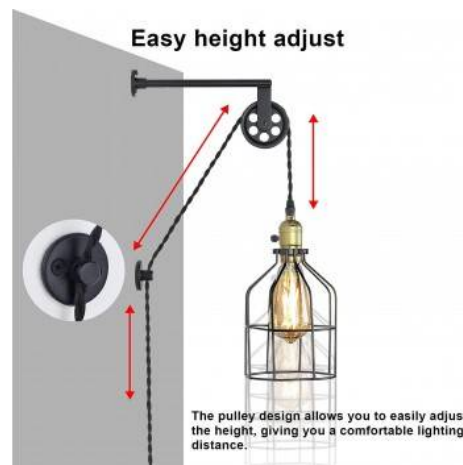

### Clockwell" Industrial/Vintage Cage Wandhängeleuchte mit Fassung

#### Ref. LV425-1

Hängelampe mit Flaschenzug im Vintage-Stil, mit verstellbarer Höhe, die maximale Länge der Schnur beträgt 669,2mm. Er ist aus Metall gefertigt und schwarz lackiert. Mit Lampenfassung für E27 LED-Glühbirne, nicht enthalten, mit einer maximalen Leistung von 60W. Ideal für die Schaffung eines Retro-/industriellen Stils in Innenräumen, mit Schutzart IP20. Schaffen Sie eine schöne Dekoration für Ihre Wände. \*\* Glühbirne nicht enthalten \*\* Abmessungen: 25x25x2350mm  
 Abmessungen: 25x25x2350mm Max. Maximalhöhe: 669,2mm Maximalhöhe: 669,2mm.

Easy height adjust

### Produktdaten

Nennspannung (V)	230
Frequenz (Hz)	50 - 60
Sockel	E27
Abmessungen (mm) LxIxh	25x25x2350
Material	Metall
IP	IP20
Temperaturbereich	-20°C ~ +40°C
Einsatzhäufigkeit	stetig
Prüfzeichen	CE, ROHS
Garantie	Laut gesetzlicher Gewährleistung: 2 Jahre
Stil	skandinavisch