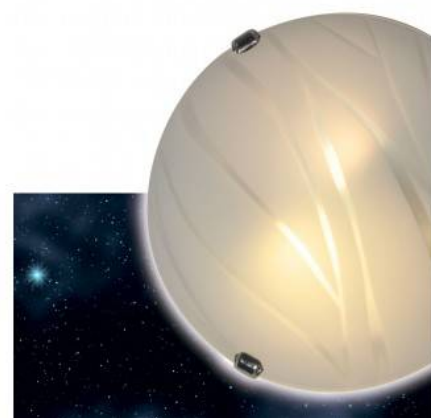

Decken-Wandleuchte Ø400mm VETRO "Luna Piena" 2xE27

Ref. L5055-CR3

Kristall-Wandleuchte LUNA PIENA. Mondförmig und elegant. Transparentes Linien-Design auf der Glasabdeckung. Diese Wandleuchte kann in jedem Innenraum platziert werden. Drei Metallklappen halten die durchscheinende Mattglasabdeckung. Mit zwei E27-Fassungen mit einer maximalen Leistung von je 60 W. Maße Ø400X80mm. **E27-Glühlampen sind nicht im Lieferumfang enthalten**230V/AC2xE27Ø400X80mmIP20

Produktdaten

Nennspannung (V)	230V/AC
Frequenz (Hz)	50-60Hz
Fassung	2xE27
Schwenkbar	Nein
Abmessungen (mm) LxIhx	Ø400x80
Material	Kristall
Außenanwendung	Nein
IP	IP20
Temperaturbereich	-20°C ~ +40°C
Einsatzhäufigkeit	Normal
Energieeffizienzklasse	A+ (2021)
Prüfzeichen	CE, ROHS
Garantie	Laut gesetzlicher Gewährleistung: 2 Jahre