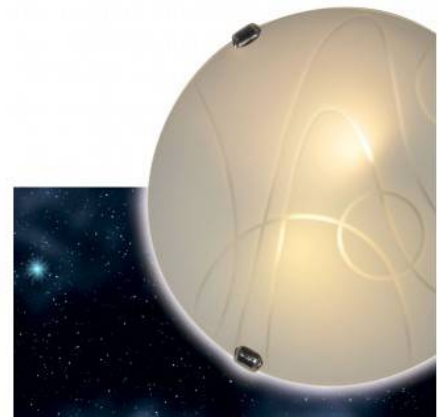

VETRO "Luna Piena" moderne Glas-Decken- oder Wandleuchte 2xE27

Ref. L5051-CR2

Moderne Wandleuchte aus Glas mit einem runden, modernen und eleganten Design. Mit feinen Linien auf der Glasabdeckung. Kann überall in Innenräumen angebracht werden. Transluzente Milchglasabdeckung mit Mondform. Die Glasabdeckung wird von drei Metallklappen gehalten. Zwei E27-Fassungen mit einer maximalen Leistung von 60W, jede E27-Glühbirne. Abmessungen Ø300X80mm. **Glühbirnen E27-Glühbirnen NICHT INBEGRIFFEN**230V/AC2xE27Ø300X80mmIP20

Produktdaten

Nennspannung (V)	230V/AC
Frequenz (Hz)	50-60Hz
Sockel	2xE27
Lenkbar	Nein
Abmessungen (mm) LxH	Ø300x80
Material	Kristall
Außenanwendung	No
IP	IP20
Temperaturbereich	-20°C ~ +40°C
Einsatzhäufigkeit	Normal
Energieeffizienzklasse	A+ (2021)
Prüfzeichen	CE, ROHS
Garantie	Laut gesetzlicher Gewährleistung: 2 Jahre