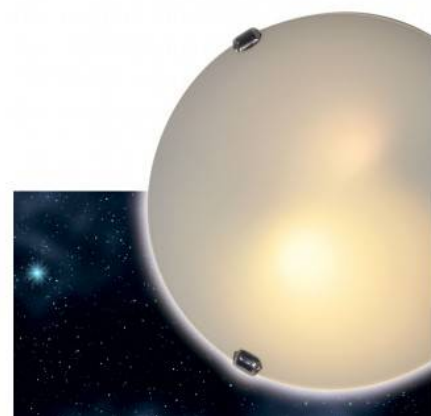

## Klassische Kristall-Deckenleuchte VETRO "Luna Piena" 2xE27

### Ref. L5051-CR1

Runde Wandleuchte aus Glas Mit rundem, einfachem und klassischem Design. Sie kann in jedem Innenraum angebracht werden. Mondförmiger, runder, durchscheinender Milchglasdeckel. Das Glas wird durch drei Metallklappen gehalten. Sie hat zwei Fassungen für E27-Glühbirnen mit einer maximalen Leistung von je 60 W. Maße Ø300X80mm. \*\*E27-Glühbirnen sind nicht im Lieferumfang enthalten\*\* .230V/AC2xE27Ø300X80mmIP20

### Produktdaten

Nennspannung (V)	230V/AC
Frequenz (Hz)	50-60Hz
Sockel	2xE27
Lenkbar	Nein
Abmessungen (mm) LxH	Ø300x80
Material	Kristall
Außenanwendung	No
IP	IP20
Temperaturbereich	-20°C ~ +40°C
Einsatzhäufigkeit	Normal
Energieeffizienzklasse	A+ (2021)
Prüfzeichen	CE, ROHS
Garantie	Laut gesetzlicher Gewährleistung: 2 Jahre