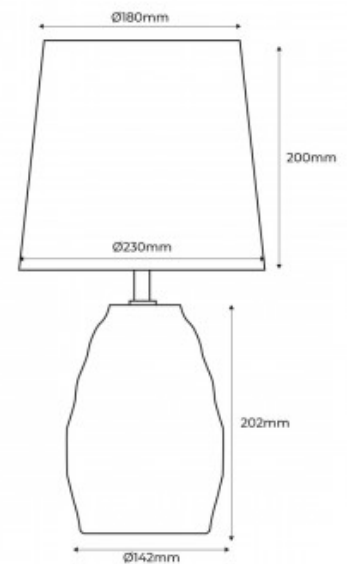

Porzellan-Tischlampe für das Schlafzimmer

Ref. LC1910

Die Porzellan Tischlampe hat ein Vintage Design, mit feinen geschwungenen Linien auf dem Porzellansockel. Diese Leuchte ist ideal für die Aufstellung in Innenräumen, auf dem Nachttisch oder auf dem Schreibtisch. In den Farben Schwarz, Grau, Weiß und Orange erhältlich. ****Glühbirne NICHT INBEGRIFFEN****
 Glühbirne enthalten. Max. 25W Glühbirnenfassung: E14 220-240V/AC IP20

Produktdaten

Dimmbar	Nein
Nennspannung (V)	100-240V/AC
Frequenz (Hz)	50-60Hz
Sockel	E14
Lenkbar	Nein
Abmessungen (mm) LxH	180x230x200, 180x230x200
Außenanwendung	No
IP	IP20
Temperaturbereich	-20°C ~ +40°C
Einsatzhäufigkeit	Normal
Prüfzeichen	CE, ROHS
Garantie	Laut gesetzlicher Gewährleistung: 2 Jahre