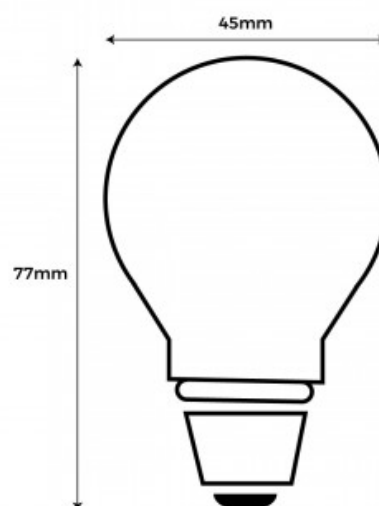

Osram LED-Glühbirne Glühfaden verglast E27 G45 4.8W 2700K

Ref. 0590779

OSRAM E27 G45 LED Glühbirne, 4,5W Leistung, mit glasiertem Glühfaden, in warmweiß 2700 Kelvin. Die Osram LED-Lampe ist für den privaten und professionellen Einsatz konzipiert und garantiert eine Lebensdauer von ca. 15000 Stunden bei einer Lichtstärke von 470 Lumen.

Produktdaten

Farbton	Warmweiß
Kelvin (K)	2700
Lumen (Lm)	470
CRI	80-85
Öffnungswinkel (°)	360°
LED Typ	Filament
Dimmbar	Ja
Leistung (W)	4,8
Nennspannung (V)	220 - 240 V AC
Frequenz (Hz)	50 - 60
Treiber	Interno
Bewegungsmelder	Nein
Sockel	E27
Abmessungen (mm) LxLxh	45x77mm
Material	Metall
Diffusormaterial	Kristall
Außenanwendung	No
IP	IP20