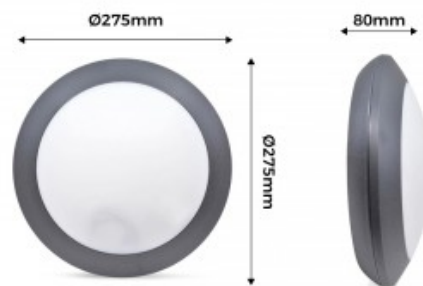

Wand- oder Deckenleuchte mit Sensor FUMAGALLI BERTA E27

Ref. 1B2.000.000.S

LED-Strahler mit Bewegungssensor für die Wand- oder Deckenmontage. Keine sichtbaren Schrauben. Dank der Schutzart IP66 kann es im Freien installiert werden. Kleines Modell mit minimalistischem Design. Mit E27-Fassung, Glühbirne nicht enthalten. Durchmesser 275 mm. *Glühbirne nicht enthalten *E27Ø275x80mmIP66

Produktdaten

Nennspannung (V)	220-240V/AC
Frequenz (Hz)	50-60Hz
Bewegungsmelder	Ja
Sockel	E27
Abmessungen (mm) LxIxH	275x275x80
Material	Harz
Diffusormaterial	PMMA
Außenanwendung	Sí
IP	IP66
Temperaturbereich	-20°C ~ +40°C
Einsatzhäufigkeit	stetig
Prüfzeichen	CE, ROHS
Garantie	Laut gesetzlicher Gewährleistung: 2 Jahre

Produktvarianten

Artikelnummer

Eigenschaften

1B2.000.000.AYPS7

Farbe - Schwarz

1B2.000.000.WYPS7

Farbe - Weiß