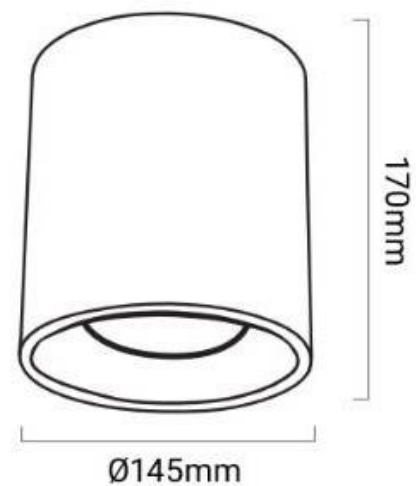

Deckenleuchte "SARA" 40W Treiber PHILIPS

Ref. B7750

Zylindrische LED-Deckenleuchte. Phillips-Treiber. COB-Chip. Ideal für die Installation in Geschäften, Schaufenstern, Hotels und jedem Innenbereich. Hergestellt aus hochwertigem, weiß lackiertem Aluminium. Diese LED-Beleuchtung hat eine hohe Lichtausbeute mit einer Leistung von 40W. .Philips 40W Treiber Abmessungen: Ø145x170mm>

Produktdaten

Farbton	Kaltweiß, Neutralweiß, Warmweiß
Kelvin (K)	6000, 4000, 2700
Lumen (Lm)	4400, 4200, 4400
UGR	Nein
LED Typ	COB
Dimmbar	Nein
Bewegungsmelder	Nein
Material	Aluminium
Außenanwendung	No
IP	IP20
Temperaturbereich	-20°C ~ +40°C
Einsatzhäufigkeit	stetig
Prüfzeichen	CE, ROHS
Garantie	Laut gesetzlicher Gewährleistung: 2 Jahre
Stil	minimalistisch