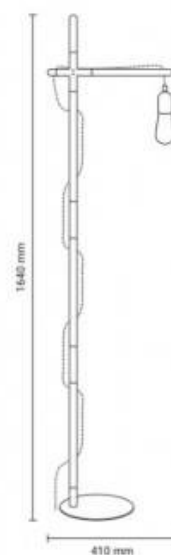

Stehleuchte „Natural Wood“ aus Holz

Ref. LM125

Stehleuchte mit modernem Design, aus weißem oder mattschwarzem Aluminium, das sich mit der Holzstruktur verbindet. Das Kabel, das die Lampe umgibt, ist schwarz und weiß. ****E27 Glühbirne nicht enthalten****. E2760W220-240V/AC

Produktdaten

UGR	Nein
Dimmbar	Nein
Nennspannung (V)	220-240V/AC
Frequenz (Hz)	50-60Hz
Fassung	E27
Abmessungen (mm) LxBxH	410x1640
Material	Aluminium, Holz
Außeneinsatz	Nein
IP	IP20
Temperaturbereich	-20°C ~ +40°C
Einsatzhäufigkeit	Normal
Prüfzeichen	CE, ROHS
Garantie	Laut gesetzlicher Gewährleistung: 2 Jahre
Stil	skandinavisch

Produktvarianten

Artikelnummer

Eigenschaften

LM125-B

Farbe - Weiß

LM125-N

Farbe - Schwarz