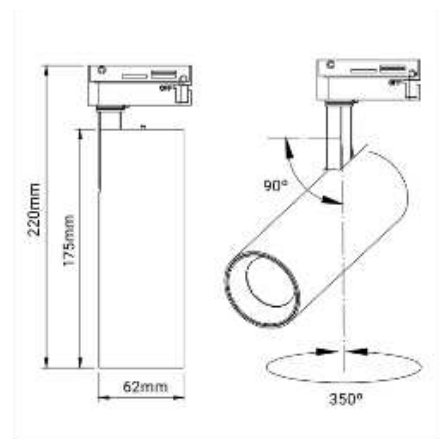

Einphasiger 15W LED-Schienenstrahler CCTSystem

Ref. B00215

Einphasige Stromschienenstrahler 15W. Einphasiger LED-Schienenstrahler 15 W mit einem Öffnungswinkel von 38° und einer Lichtstärke von 1150 Lumen. Nur für den Einsatz auf einphasigen Schienen vorgesehen. Ideal für die Beleuchtung zur Hervorhebung von Produkten in allen Arten von Geschäften: Mode, Schönheitssalons, Friseure, Juweliere, Restaurants... Jede Art von Produkt, das Sie einer größeren Öffentlichkeit zugänglich machen möchten. 15W1150 LMMono-PhaseChip COBTreiber: LifudWinkel 38°

Produktdaten

Farbton	Kaltweiß, Neutralweiß, Warmweiß
Kelvin (K)	7000, 4000, 2700
UGR	Nein
LED Typ	COB
Dimmbar	Nein
Bewegungsmelder	Nein
Lenkbar	Ja
Material	Aluminium
Außenanwendung	No
IP	IP20
Temperaturbereich	-20°C ~ +40°C
Einsatzhäufigkeit	stetig
Prüfzeichen	CE, ROHS
Garantie	Laut gesetzlicher Gewährleistung: 2 Jahre
Tipo de Carril	Einphasig

Produktvarianten

Artikelnummer

Eigenschaften

B00215-B

Farbe - Weiß

B00215-N

Farbe - Schwarz