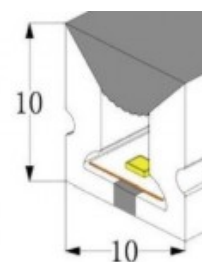

### Flexibler LED Neon Schlauch 24 V DC - 10x10 mm - 5 m - IP67 - 14 W/m - vertikale Biegerichtung

#### Ref. B3370

Unser flexibler LED-Neon-Schlauch bietet eine dekorative Beleuchtung mit großer visueller Wirkung und passt sich an alle Arten von Oberflächen an. Dank seiner hohen Dichte an LEDs sorgt er für eine starke, stabile und homogene Beleuchtung. Dieses Produkt ist für den Außenbereich geeignet, da es aus UV-beständigem Silikon besteht und die Schutzart IP67 aufweist, was für Widerstandsfähigkeit und Langlebigkeit sorgt. Der Lichtschlauch ist in sechs Farben erhältlich und strahlt das Licht von der Oberseite aus, sodass er vertikal biegebar ist.

#### Produktdaten

Farbton	Kaltweiß, Neutralweiß, Warmweiß, Blau, Rot, Grün
Kelvin (K)	6000, 4000, 2700
Lumen (Lm)	1260;1142;950
Öffnungswinkel (°)	120
Dimmbar	Ja
Nennspannung (V)	24V-DC
Treiber	Interno
Material	Silikon
Außenanwendung	Sí
IP	IP67
Temperaturbereich	-20°C ~ +40°C
Einsatzhäufigkeit	stetig
Prüfzeichen	CE, ROHS
Garantie	Laut gesetzlicher Gewährleistung: 2 Jahre
Leistung/m (W)	14
Distancia del corte (mm)	50