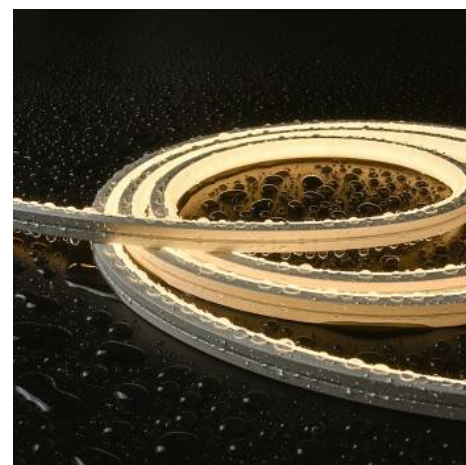

### Flexibler LED Neon Schlauch 24 V DC - 10x10 mm - 5 m - IP67 - 14 W/m - vertikale Biegerichtung

#### Ref. B3370

Unser flexibler LED-Neon-Schlauch bietet eine dekorative Beleuchtung mit großer visueller Wirkung und passt sich an alle Arten von Oberflächen an. Dank seiner hohen Dichte an LEDs sorgt er für eine starke, stabile und homogene Beleuchtung. Dieses Produkt ist für den Außenbereich geeignet, da es aus UV-beständigem Silikon besteht und die Schutzart IP67 aufweist, was für Widerstandsfähigkeit und Langlebigkeit sorgt. Der Lichtschlauch ist in sechs Farben erhältlich und strahlt das Licht von der Oberseite aus, sodass er vertikal biegebar ist.

#### Produktdaten

Farbton	Kaltweiß, Neutralweiß, Warmweiß, Blau, Rot, Grün
Kelvin (K)	6000, 4000, 2700
Lumen (Lm)	1260;1142;950
Öffnungswinkel (°)	120
Dimmbar	Ja
Nennspannung (V)	24V-DC
Treiber	Interno
Material	Silikon
Außenanwendung	Sí
IP	IP67
Temperaturbereich	-20°C ~ +40°C
Einsatzhäufigkeit	stetig
Prüfzeichen	CE, ROHS
Garantie	Laut gesetzlicher Gewährleistung: 2 Jahre
Leistung/m (W)	14
Distancia del corte (mm)	50