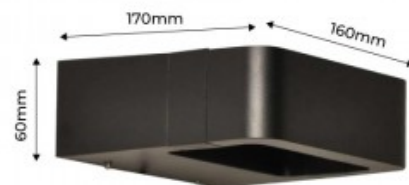

## LED-Wandleuchte "KURRT" 7W IP65

### Ref. LN1513

Die Wandleuchte hat ein Design aus geraden Linien mit geschwungenen Enden mit nach oben und unten gerichteter Beleuchtung. Diese Wandleuchte gibt einen Lichtstrahl mit LED-Technologie nach oben und unten ab, mit einer Leistungsaufnahme von 7 W. 7W2800K600lm180-245V/AC Winkel: 120° Aluminium IP65 Abmessungen: 162x145x52mm

### Produktdaten

Farbton	Blanco cálido
Kelvin (K)	2800
Lumen (Lm)	600
Öffnungswinkel (°)	120
UGR	No
Dimmbar	No
Treiber	Interno
Bewegungsmelder	No
Lenkbar	No
Material	Aluminio
Außenanwendung	Si
IP	IP65
Temperaturbereich	-20°C ~ +40°C
Einsatzhäufigkeit	Intensivo
Prüfzeichen	CE, ROHS
Garantie	Según garantía legal: 3 años
Montage	Superficie