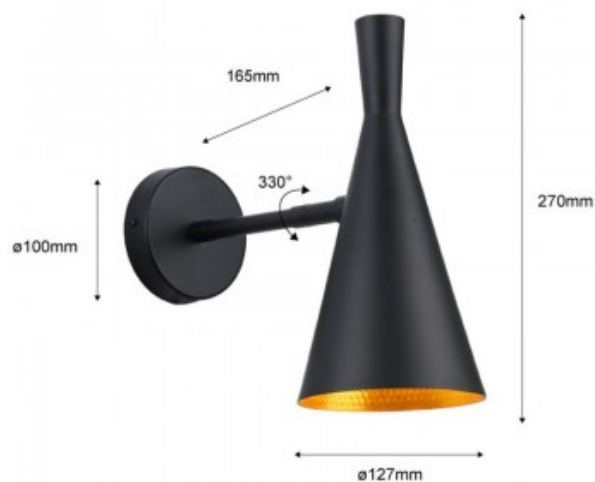

## Verstellbare Wandleuchte für Innenräume - Art deco nordischer Stil

### Ref. L3033

Elegante Moderne Design-Wandleuchte, aus Aluminium, mit schwenkbarem Kopf. Lackiert mit hochwertigem Pulverlack in Schwarz. Ausgestattet mit Lampenfassung für E27 LED Glühbirne. Wandleuchte. Justierbare Wandleuchte. Lampenglühbirne E27 NICHT EINGESCHLOSSEN Farbe innen: Kupfer  
Farbe innen: Kupfer  
Max. 60W/220-240V/ACIP 20

### Produktdaten

Nennspannung (V)	220-240V-AC
Frequenz (Hz)	50-60
Bewegungsmelder	Nein
Sockel	E27
Lenkbar	Ja
Abmessungen (mm) LxHx	270x270
Material	Aluminium
Außenanwendung	No
Temperaturbereich	-20°C ~ +40°C
Einsatzhäufigkeit	stetig
Energieeffizienzklasse	A+ (2021)
Prüfzeichen	CE, ROHS
Garantie	Gemäß der gesetzlichen Garantie: 2 Jahre
Montage	Oberfläche
Maximalleistung	60W
Stil	minimalistisch, skandinavisch

## Produktvarianten

**Artikelnummer**

**Eigenschaften**

L3033-N

Farbe - Schwarz

L3033-B

Farbe - Weiß

L3033-DO