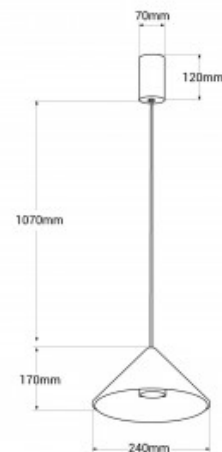

Designer-Pendelleuchte „Cima“ - 13W - Eaglerise Driver - Warmweiß

Ref. L3044

Pendelleuchte in modernem und minimalistischem Design, mit kegelförmigem Lampenschirm aus Aluminium in den Farben Schwarz und Weiß. Sie bietet eine fokussierte Beleuchtung in einem 24° Öffnungswinkel in Warmweiß (2700K) mit einer Leistung von 13W. Diese Leuchte kann in Wohnzimmern, Küchenbars, Geschäften oder anderen Innenräumen mit zeitgenössischem Stil montiert werden, wo sie für Eleganz und Einmaligkeit sorgt.

Produktdaten

Farbton	Warmweiß
Kelvin (K)	2700
Lumen (Lm)	1100
Öffnungswinkel (°)	24
LED Typ	SMDG121
Dimmbar	Nein
Leistung (W)	13
Treiber	Eaglerise
Schwenkbar	Nein
Material	Aluminium
Außenanwendung	Nein
IP	IP20
Temperaturbereich	-20°C ~ +40°C
Einsatzhäufigkeit	Normal
Prüfzeichen	CE, ROHS
Garantie	Laut gesetzlicher Gewährleistung: 2 Jahre
Montage	Pendel
Stil	minimalistisch