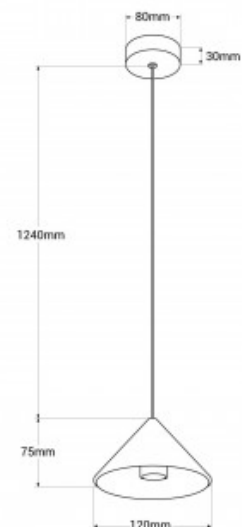

### Ref. L3041

Pendelleuchte in modernem und minimalistischem Design, mit kegelförmigem Lampenschirm aus Aluminium in den Farben Schwarz und Weiß. Sie bietet eine fokussierte Beleuchtung in einem 24° Öffnungswinkel in Warmweiß (2700K) mit einer Leistung von 6W. Diese Leuchte kann in Wohnzimmern, Küchenbars, Geschäften oder anderen Innenräumen mit zeitgenössischem Stil montiert werden, wo sie für Eleganz und Einmaligkeit sorgt.

### Produktdaten

Farbton	Warmweiß
Kelvin (K)	2700
Lumen (Lm)	510
CRI	85-90
Öffnungswinkel (°)	24
LED Typ	SMD 5050
Dimmbar	Nein
Leistung (W)	6
Nennspannung (V)	220 - 240 V AC
Frequenz (Hz)	50 - 60
Treiber	Eaglerise
Bewegungsmelder	Nein
Schwenkbar	Nein
Abmessungen (mm) LxH	120x75x1240
Material	Aluminium
Außenanwendung	Nein
Temperaturbereich	-20°C ~ +40°C
Einsatzhäufigkeit	Normal