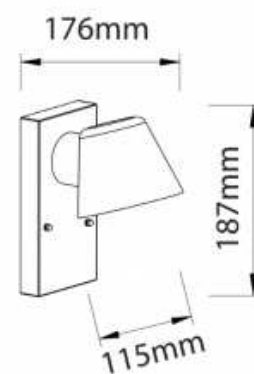

Außenwandleuchte "Styl" GU10 IP44

Ref. L1553

Wandleuchten für den Außenbereich, mit einem modernen und eleganten Design. Mit der Schutzart IP44 rostet er nicht und ist resistent gegen Staub, Feuchtigkeit und Schmutz. Er besteht aus Aluminium und hat eine mattschwarze Oberfläche. Diese Wandleuchten können sowohl im Außen- als auch im Innenbereich installiert werden, die Montage ist sehr einfach. Sie enthält eine GU10-LED-Glühbirnenfassung mit einer maximalen Leistung von 35 W. Die Glühbirne ist nicht im Lieferumfang enthalten. Außenbeleuchtung, ideal für Gärten, Hotels, Zimmer, Balkone, Geschäfte usw. Abmessungen: 176x115x187mm ** Größe: 176x115x187mm.** LED GU10 Glühbirne nicht enthalten ** **

Produktdaten

Nennspannung (V)	220-240V/AC
Frequenz (Hz)	50 - 60
Fassung	GU10
Abmessungen (mm) LxI xh	176x115x187
Material	Aluminium
Außenanwendung	Ja
IP	IP44
Prüfzeichen	CE, ROHS
Garantie	Laut gesetzlicher Gewährleistung: 2 Jahre
Maximalleistung	35

Produktvarianten

Artikelnummer

Eigenschaften

L1553-N

Farbe - Schwarz