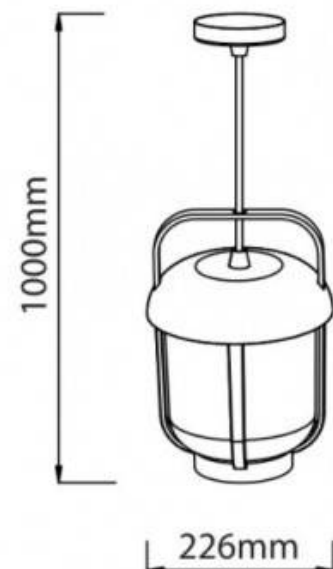

Außen-Pendelleuchte "Serène" IP54 E27

Ref. L1560

Pendelleuchte "Serène" für den Außenbereich . Hergestellt aus Aluminium in Form einer Laterne in mattschwarzer Ausführung. Mit der Schutzart IP54 können diese Lampen sowohl im Freien als auch in Innenräumen installiert werden. Diese Hängelampe rostet nicht, ist resistent gegen Wasser, Feuchtigkeit, Staub und Schmutz. Mit E27 LED-Glühbirnenfassung mit einer maximalen Leistung von 60W, die LED-Glühbirne ist nicht enthalten. Hauptsächlich als dekorative LED-Beleuchtung in Gärten, Hotels, auf Balkonen, an Fassaden usw. verwendet. Abmessungen: 226x1000mm. Das Kabel kann durch die Aluminium-Rosette gedimmt werden. Ideal für die Dekoration eines Vintage-Ambientes. Ideal für die Dekoration eines Vintage-Ambientes.- E27 Glühbirne nicht enthalten - - E27 Glühbirne nicht enthalten -

Produktdaten

Nennspannung (V)	220-240
Frequenz (Hz)	50 - 60
Sockel	E27
Abmessungen (mm) LxIhx	226x1000
Material	Aluminium
Außenanwendung	Sí
IP	IP54
Prüfzeichen	CE, ROHS
Garantie	Laut gesetzlicher Gewährleistung: 2 Jahre

Produktvarianten

Artikelnummer

Eigenschaften

L1560-N

Farbe - Schwarz