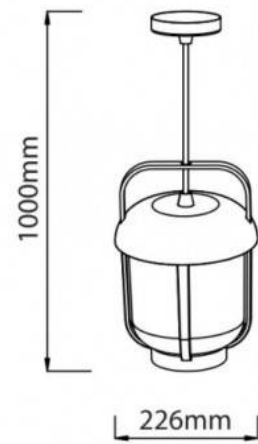

Außen-Pendelleuchte "Serène" IP54 E27

Ref. L1560

Pendelleuchte "Serène" für den Außenbereich . Hergestellt aus Aluminium in Form einer Laterne in mattschwarzer Ausführung. Mit der Schutzart IP54 können diese Lampen sowohl im Freien als auch in Innenräumen installiert werden. Diese Hängelampe rostet nicht, ist resistent gegen Wasser, Feuchtigkeit, Staub und Schmutz. Mit E27 LED-Glühbirnenfassung mit einer maximalen Leistung von 60W, die LED-Glühbirne ist nicht enthalten. Hauptsächlich als dekorative LED-Beleuchtung in Gärten, Hotels, auf Balkonen, an Fassaden usw. verwendet. Abmessungen: 226x1000mm. Das Kabel kann durch die Aluminium-Rosette gedimmt werden. Ideal für die Dekoration eines Vintage-Ambientes. Ideal für die Dekoration eines Vintage-Ambientes.- E27 Glühbirne nicht enthalten - - E27 Glühbirne nicht enthalten -

Produktdaten

Nennspannung (V)	220-240
Frequenz (Hz)	50 - 60
Sockel	E27
Abmessungen (mm) LxIhx	226x1000
Material	Aluminium
Außenanwendung	Sí
IP	IP54
Prüfzeichen	CE, ROHS
Garantie	Laut gesetzlicher Gewährleistung: 2 Jahre

Produktvarianten

Artikelnummer

Eigenschaften

L1560-N

Farbe - Schwarz