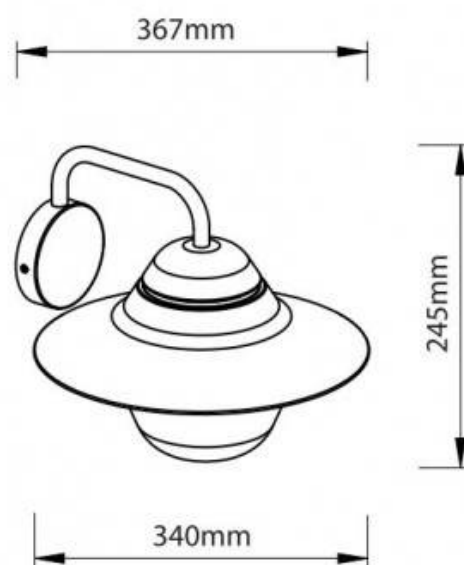

HAT" Außenwandleuchte IP44 E27

Ref. L1558

Moderne Außenwandbefestigungen. Mit Schutzart IP44, für die Installation im Freien und in Innenräumen. Die Wandleuchte "Hat" ist aus mattschwarz lackiertem Aluminium gefertigt, hat eine Hutform und eine ovale optische Abdeckung. Sie verfügt über eine E27-Lampenfassung mit einer maximalen Leistung von 60 W. Die Glühbirne ist nicht im Lieferumfang enthalten. Perfekt für die Installation als Außen-LED-Beleuchtung in Gärten, Parks, Terrassen, Balkonen, etc. Mit Abmessungen von 340x367x245mm. **** Stark>.** E27 LED-Glühbirne NICHT enthalten ** ****

Produktdaten

Sockel	E27
Außenanwendung	Si
IP	IP44
Prüfzeichen	CE, ROHS
Garantie	Laut gesetzlicher Gewährleistung: 2 Jahre

Produktvarianten

Artikelnummer

Eigenschaften

L1558-G

Farbe - Grau