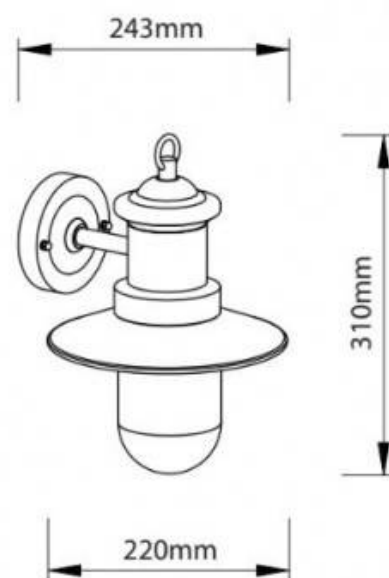

Rustikale Außenwandleuchte "Meer" IP44 E27

Ref. L1557

Wandlaternen für den Außenbereich, hergestellt aus hochwertigem Aluminiumguss und lackiert in rustikalem Grün. Traditionelle und rustikale Stil mit Laterne Design ideal für Gärten, Terrassen. Sie verfügt über eine E27-Lampenfassung mit einer maximalen Leistung von 60 W. Mit der Schutzart IP44 ist er für die Montage im Freien geeignet, da er Regen, Feuchtigkeit, Staub und Schmutz standhält und nicht rostet. Es schafft eine Retro-Atmosphäre in jedem Innen- oder Außenraum.** LED E27 Glühbirne NICHT enthalten ** **

Produktdaten

Nennspannung (V)	220-240V/AC
Sockel	E27
Abmessungen (mm) LxIxH	220x243x310
Außenanwendung	Si
IP	IP44
Prüfzeichen	CE, ROHS
Garantie	Según garantía legal: 3 años
Maximalleistung	60w

Produktvarianten

Artikelnummer

Eigenschaften

L1557-VE

Farbe - Grün