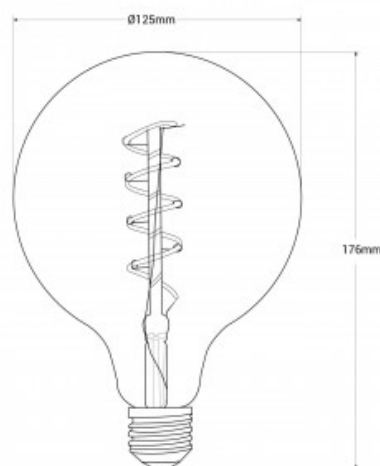

Lampe Retro Vintage Globe Glühfaden Spirale E27 G125 4W

Ref. BFD1-G125E27-ESPIRAL

Retro G125 Soft Filament Spirale gold gintage 4W Glühbirne. Ideal für die Schaffung von warmen und originellen Atmosphären oder Stimmungen in allen Arten von Innenräumen, dank ihrer orange-bernsteinfarbenen Töne mit einer Farbtemperatur von 2200°K (extra warm plus). 4W230V340lmE27125x176mm

Produktdaten

Farbtemperatur	Extra warmweiß plus
Kelvin (K)	2200
CRI	80-85
Öffnungswinkel (°)	360°
LED Typ	Filament
Dimmbar	Nein
Nennspannung (V)	230V-AC
Frequenz (Hz)	50 - 60
Treiber	Intern
Fassung	E27
Abmessungen (mm) LxBxH	125x176
Material	Metall
Material Diffusor	Glas
Außeneinsatz	Ja, in wasserdichten Lampen
IP	IP20
Temperaturbereich	-20°C ~ +40°C
Lebensdauer (h)	25000
Energieeffizienzklasse	A+ (2021)