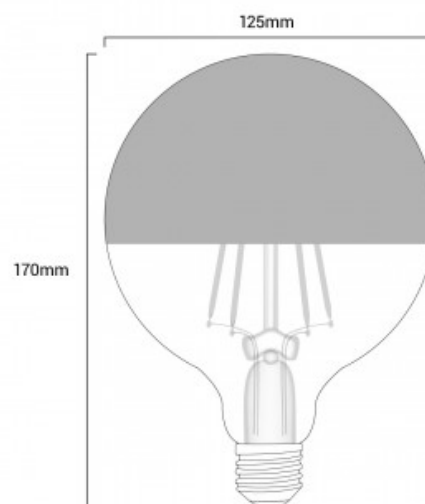

LED Globe Glühlampe E27 G125 6W mit Spiegel

Ref. N600-G125

- Globe Mirror Glühlampe mit E27 Fassung im nordischen Stil - Globe Mirror Glühlampe mit E27 Fassung im nordischen Stil . - Die Hälfte der Glühlampe ist aus klarem Glas und die andere Hälfte hat einen Spiegeleffekt.- Die Hälfte der Glühlampe ist aus klarem Glas und die andere Hälfte ist Spiegeleffekt. - Die Hälfte der Glühlampe ist aus klarem Glas und die andere Hälfte ist Spiegeleffekt. - Mit LED-Fäden. - Mit LED-Fäden. - Sehr hell.- Sehr hell. - Sehr hell.6W500 lmE27230V

Produktdaten

Farbton	Extra warmweiß
Kelvin (K)	2700
Lumen (Lm)	500
CRI	80-85
Öffnungswinkel (°)	220
LED Typ	Filament
Dimmbar	Nein
Leistung (W)	6
Nennspannung (V)	230
Frequenz (Hz)	50 - 60
Leistungsfaktor (φ)	0.5
Treiber	Interno
Sockel	E27
Abmessungen (mm) LxIhx	125X170
Material	Metall
Diffusormaterial	Kristall
Außenanwendung	Ja, in wasserdichten Lampen
IP	IP20