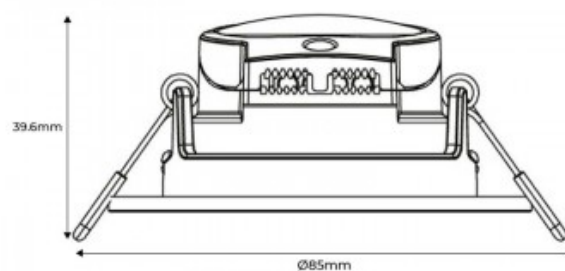

**6W**Ligero
Light
Léger

Kippbares LED-Downlight 6W Schnitt Ø 70mm

Ref. B1207

6W schwenkbare LED-Strahler für die Einbaumontage. Leuchtwinkel von 60° und SEOUL-Chip. In das Gehäuse der Leuchte eingebauter Treiber. In das Gehäuse der Leuchte eingebauter Treiber. COOL WHITE CONTRAST WHITENEUTRALES WEISSWARM WEISS6000 K°4000 K°2700K°Das Downlight hat eine Höhe von 44mm und einen Gesamtaußendurchmesser von 90mm. Der Ausschnittdurchmesser für die Decke beträgt 70 mm. 6W230V \approx 70mmTiefe: 39mm60°IP20

Produktdaten

Farbton	Kaltweiß, Neutralweiß, Warmweiß
Kelvin (K)	4000, 2700, 6500
Effizienz (Lm/w)	90
UGR	Nein
Dimmbar	Nein

Produktvarianten

Artikelnummer

Eigenschaften

B1207BC

Lichtfarbe - Warmweiß

B1207BN