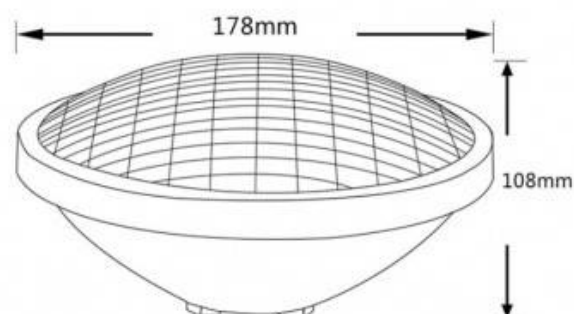

### Produktdaten

Farbtemperatur	Kaltweiß
Kelvin (K)	6500
Lumen (Lm)	1800
LED Typ	SMD 2835
Dimmbar	Nein
Leistung (W)	24
Nennspannung (V)	12V-AC
Fassung	PAR56
Abmessungen (mm) LxBxH	Ø178x108
Material	Rostfreier Stahl
Material Diffusor	Kunststoff
Außeneinsatz	Ja
IP	IP68
Temperaturbereich	-0°C ~ 55°C
Einsatzhäufigkeit	Normal
Lebensdauer (h)	25000
Energieeffizienzklasse	A+ (2021)
Prüfzeichen	CE, ROHS