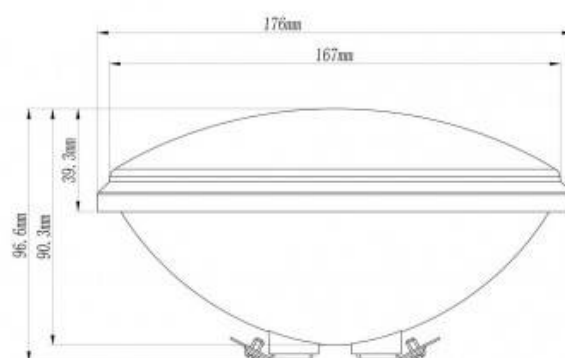

#### Produktdaten

Farbton	RGB
LED Typ	SMD 5050
Dimmbar	Nein
Nennspannung (V)	12V-AC
Abmessungen (mm) LxIxh	Ø178x108
Material	Rostfreier Stahl
Diffusormaterial	Kunststoff
Außenanwendung	Ja
IP	IP68
Temperaturbereich	-0°C ~ 55°C
Einsatzhäufigkeit	Normal
Lebensdauer (h)	25000
Energieeffizienzklasse	A+ (2021)
Prüfzeichen	CE, ROHS
Garantie	Laut gesetzlicher Gewährleistung: 2 Jahre
Montage	Einbau