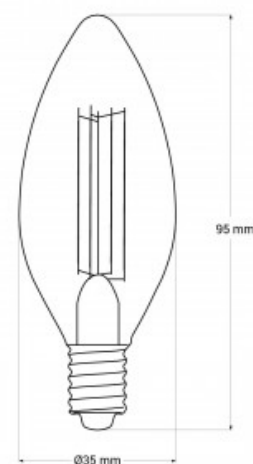

70W
E14
C35

LED-Lampe Kerze E14 - 4W - Vintage Gold - 2200K

Ref. BFD1-C35E14-BC

E14 4W LED-Kerzenlampe mit Filament-Innendesign und goldfarbenem Außenglas. Eignet sich perfekt für Vintage-Leuchten und schafft gemütliche und komfortable Atmosphären mit einer Retro-Ästhetik. Es handelt sich um eine hocheffiziente Lampe, die ein warmes Licht (2200K) mit einer Helligkeit von 320 Lumen ausstrahlt.

Produktdaten

Farbtemperatur	Warmweiß
Kelvin (K)	2200
Lumen (Lm)	320
CRI	80-85
Öffnungswinkel (°)	320
LED Typ	Filament
Dimmbar	Nein
Leistung (W)	4
Nennspannung (V)	220 - 240 V AC
Frequenz (Hz)	50 - 60
Treiber	intern
Fassung	E14
Abmessungen (mm) LxBxH	ø 35 x 95
Material	Metall
Material Diffusor	Kristall
IP	IP20
Temperaturbereich	-20°C ~ +40°C
Lebensdauer (h)	20000