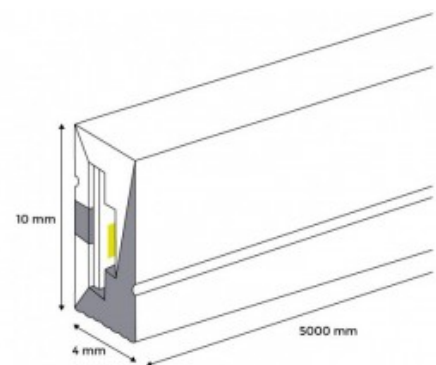

### LED flexibler Neon Schlauch 24 V DC - 4x10 mm - 5 m - 13 W/m - 120 LED/m - I P67 – seitliche Biegerichtung

#### Ref. B3380

Unser flexibler LED-Neon-Schlauch bietet eine dekorative Beleuchtung mit großer visueller Wirkung und lässt sich an alle Oberflächen anpassen. Dank der hohen Dichte an LEDs (120 LEDs/m) sorgt der Lichtschlauch für eine starke, stabile und homogene Beleuchtung. Das Produkt ist für den Außenbereich geeignet, da es aus einem UV-beständigen Silikonschlauch besteht und die Schutzart IP67 aufweist, was für Widerstandsfähigkeit und Langlebigkeit sorgt. Das seitlich biegbare Design ermöglicht einen Ausstrahlungswinkel von 120°, der anderen Lichtschläuchen überlegen ist. Der flexible Neon-Schlauch ist in 9 Farbtönen erhältlich und strahlt das Licht von seiner Oberseite aus.

#### Produktdaten

Farbton	Kaltweiß, Neutralweiß, Warmweiß, Blau, Rot, Grün, Extra warmweiß, Rosa, Extra warmweiß plus
Öffnungswinkel (°)	120
LED Typ	SMD 2835
Dimmbar	Ja
Nennspannung (V)	24V-DC
Frequenz (Hz)	50 - 60
Abmessungen (mm) LxIhx	5000x4x10
Material	Silikon
Außenanwendung	Si
IP	IP67
Einsatzhäufigkeit	Normal
Lebensdauer (h)	25000
Energieeffizienzklasse	A+ (2021)
Prüfzeichen	CE, ROHS
Garantie	Laut gesetzlicher Gewährleistung: 2 Jahre
Leistung/m (W)	13
N° Chips/Meter	120

Distancia del corte (mm)

50