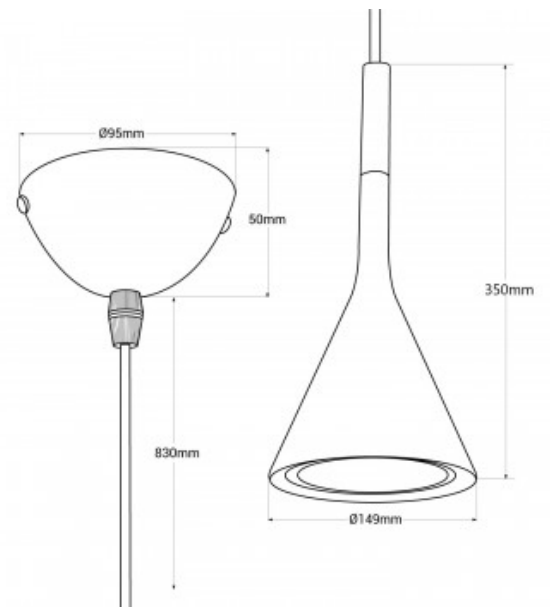

Moderne Pendelleuchte „Calyx“ - E27

Ref. L3048

Moderne Pendelleuchte aus Aluminium. Erhältlich in Mattweiß, Mattgrau und Mattschwarz. Sie zeichnet sich durch ein elegantes, raffiniertes und minimalistisches Design aus. Verfügt über eine E27-Fassung und ein höhenverstellbares Kabel. ****Lampe NICHT enthalten****

Produktdaten

Nennspannung (V)	220 - 240 V AC
Frequenz (Hz)	50 - 60
Fassung	E27
Schwenkbar	Nein
Abmessungen (mm) LxBxH	Ø160x350x1200
Material	Aluminium
Außeneinsatz	Nein
IP	IP20
Temperaturbereich	-20°C ~ +40°C
Prüfzeichen	CE, ROHS
Garantie	Laut gesetzlicher Gewährleistung: 2 Jahre
Montage	Pendel
Stil	minimalistisch, skandinavisch

Produktvarianten

Artikelnummer	Eigenschaften	
L3048B	Farbe - Weiß	
L3048G	Farbe - Grau	
L3048N	Farbe - Schwarz	