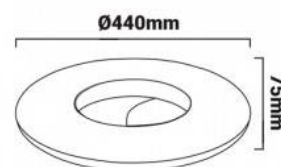

### Ref. B1289-R

Elegante und moderne LUXURY LINE LED-Deckenleuchte, mit einer tadellosen dekorativen Ausführung in der Farbe Goldrosa und einem opalen Polycarbonat-Diffusor in Form eines Donuts. Das Gehäuse aus leichtem Aluminium enthält eine integrierte LED-Platine mit 24W Leistungsaufnahme und einem Lichtstrom von 2160 Lumen. Für die Verwendung in Innenräumen (IP20).24W - 230V2160LMØ440x75mmIP20

### Produktdaten

Farbton	Neutralweiß, Warmweiß
Kelvin (K)	3000, 4000
Lumen (Lm)	2160
CRI	85-90
Öffnungswinkel (°)	120
UGR	Nein
LED Typ	SMD 2835
Dimmbar	Nein
Leistung (W)	24
Nennspannung (V)	230
Frequenz (Hz)	50 - 60
Leistungsfaktor ( $\varphi$ )	0,95
Treiber	Interno
Lenkbar	Ja
Abmessungen (mm) LxIxh	Ø440x75
Material	Aluminium
Diffusormaterial	Polycarbonat
Außenanwendung	No