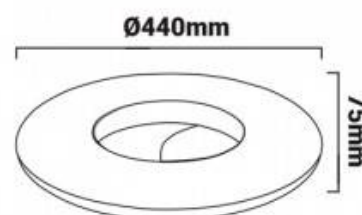

### Ref. B1289-R

Elegante und moderne LUXURY LINE LED-Deckenleuchte, mit einer tadellosen dekorativen Ausführung in der Farbe Goldrosa und einem opalen Polycarbonat-Diffusor in Form eines Donuts. Das Gehäuse aus leichtem Aluminium enthält eine integrierte LED-Platine mit 24W Leistungsaufnahme und einem Lichtstrom von 2160 Lumen. Für die Verwendung in Innenräumen (IP20).24W - 230V2160LMØ440x75mmIP20

### Produktdaten

Farbton	Neutralweiß, Warmweiß
Kelvin (K)	3000, 4000
Lumen (Lm)	2160
CRI	85-90
Öffnungswinkel (°)	120
UGR	Nein
LED Typ	SMD 2835
Dimmbar	Nein
Leistung (W)	24
Nennspannung (V)	230
Frequenz (Hz)	50 - 60
Leistungsfaktor ( $\varphi$ )	0,95
Treiber	Interno
Lenkbar	Ja
Abmessungen (mm) LxIxh	Ø440x75
Material	Aluminium
Diffusormaterial	Polycarbonat
Außenanwendung	No